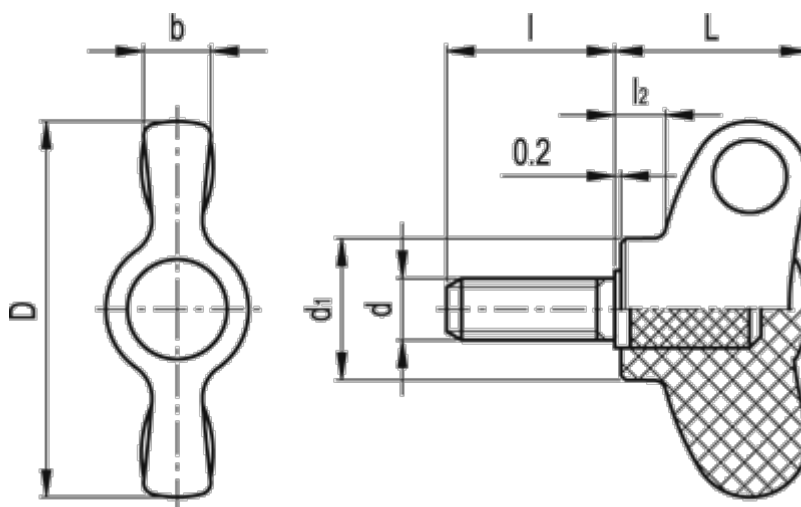

Varenummer: 2302008662
Beskrivelse: E+G Vingskrue
CWN.40 p-M8x16

Mål

b	= 6.5
D	= 40
d1	= 13.5
d 6g	= M8
G	= 12
l	= 16
L	= 21.0
l2	= 4.5